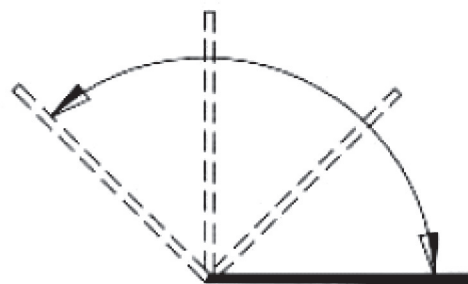

# PRB CORNIÈRES PVC ANGLE VARIABLE

CORNIÈRES PVC ENTOILÉES ANGLE VARIABLE 50M

## Les **+** de PRB CORNIÈRES PVC ANGLE VARIABLE

- + Angle variable, pour s'adapter à tout bâtiment
- + Rouleau de 50 m, stockage et transport faciles
- + Permet une grande hauteur sans raccords
- + Supprime les pertes dues aux coupes

### CONDITIONNEMENT

– Rouleau de 50 m.

### USAGE

- Cornière entoilée à angle variable pour Isolation Thermique par l'Extérieur

- Permet de traiter des angles  $< 90^\circ$  ou  $> 90^\circ$  (par ex emple  $135^\circ$ ).