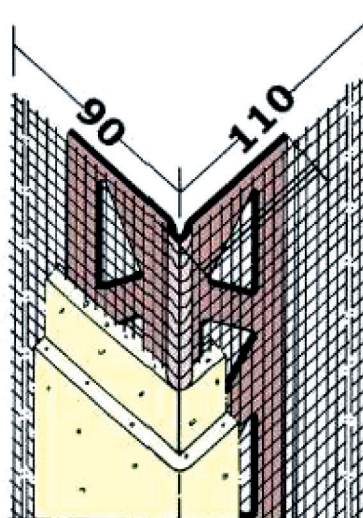

MISE EN ŒUVRE

EXEMPLE

- Voir schéma ci-contre.

PRB CORNIÈRES PVC ANGLE VARIABLE
ARMATURES ET FIXATIONS : PROFILÉS

ISOLATION