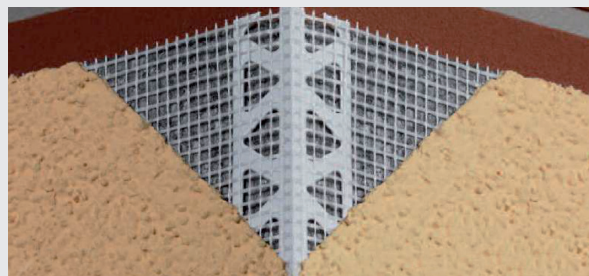

PRB CORNIÈRES PVC ANGLE VARIABLE

CORNIÈRES PVC ENTOILÉES ANGLE VARIABLE 50M

Les **+** de PRB CORNIÈRES PVC ANGLE VARIABLE

- + Angle variable, pour s'adapter à tout bâtiment
- + Rouleau de 50 m, stockage et transport faciles
- + Permet une grande hauteur sans raccords
- + Supprime les pertes dues aux coupes

CONDITIONNEMENT

– Rouleau de 50 m.